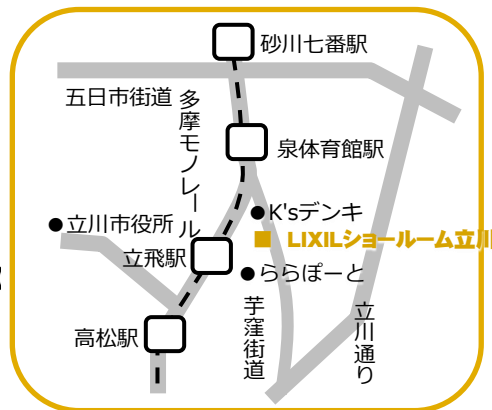

第16回

～ 知らなきゃ損する～

立川市泉町841-141 (多摩モノレール泉体育館駅より徒歩8分)

参加費無料 申込受付は  
先着順です

キッズスペースあり